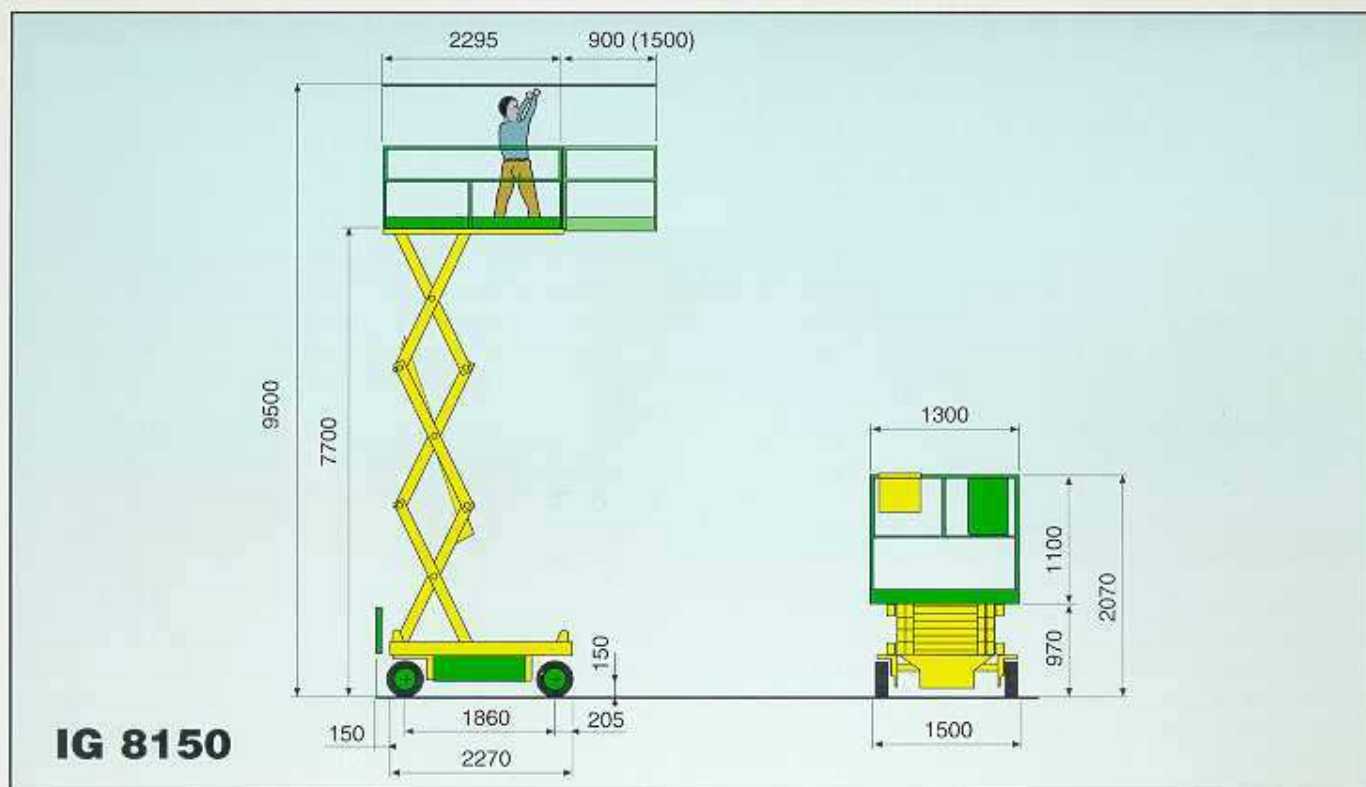

Optionals

- Cavo 220 V, con spina, presa e salvavita.
- Batteria trazione 24 V - 320 Ah.
- Estensione manuale piattaforma m. 1,5.
- Girofari.
- Cancellotto ingresso piattaforma.
- Voltmetro.
- Contaore.
- Comandi proporzionali.
- Pneumatici pieni superelastici antitraccia 16x6-8"
- Pneumatici riempiti di schiuma poliuretana 18x8,5-8"
- Pneumatici artigianati riempiti di schiuma poliuretana 23x8,5-12"
- Sistema controllo batteria con protezione per bassa tensione.
- Diagnostica con contaore incorporato (solo per versione comandi proporzionali).

iteco
PIATTAFORME AEREE SEMOVENTI

SALI SICURO CON ITECO

Dimensioni e ingombri

Specifiche tecniche

Portata	Kg	465
Portata in estensione (m. 0,9) (m. 1,5)	Kg	265/165
Velocità salita	sec	50
Velocità discesa	sec	40
Azionamento a motore CC	V/Kw	24/3
Batteria	V	24
Capacità batterie	Ah	240
Peso batterie	Kg	2x110
Caricabatterie	V/A	24/40
Max. pressione idraulica	bar	195
Capacità serbatoio olio	ltr	15
Velocità (veloce)	Km/h	3,5
Velocità (lenta)	Km/h	1,8
Velocità di sicurezza	Km/h	1
Pendenza superabile	%	20
Raggio interno di sterzata	m	1,4
Raggio esterno di sterzata	m	3,5
Dimensione pneumatici	mm	410x145
Tipo pneumatici		16x6-8"
Peso complessivo	Kg	1900